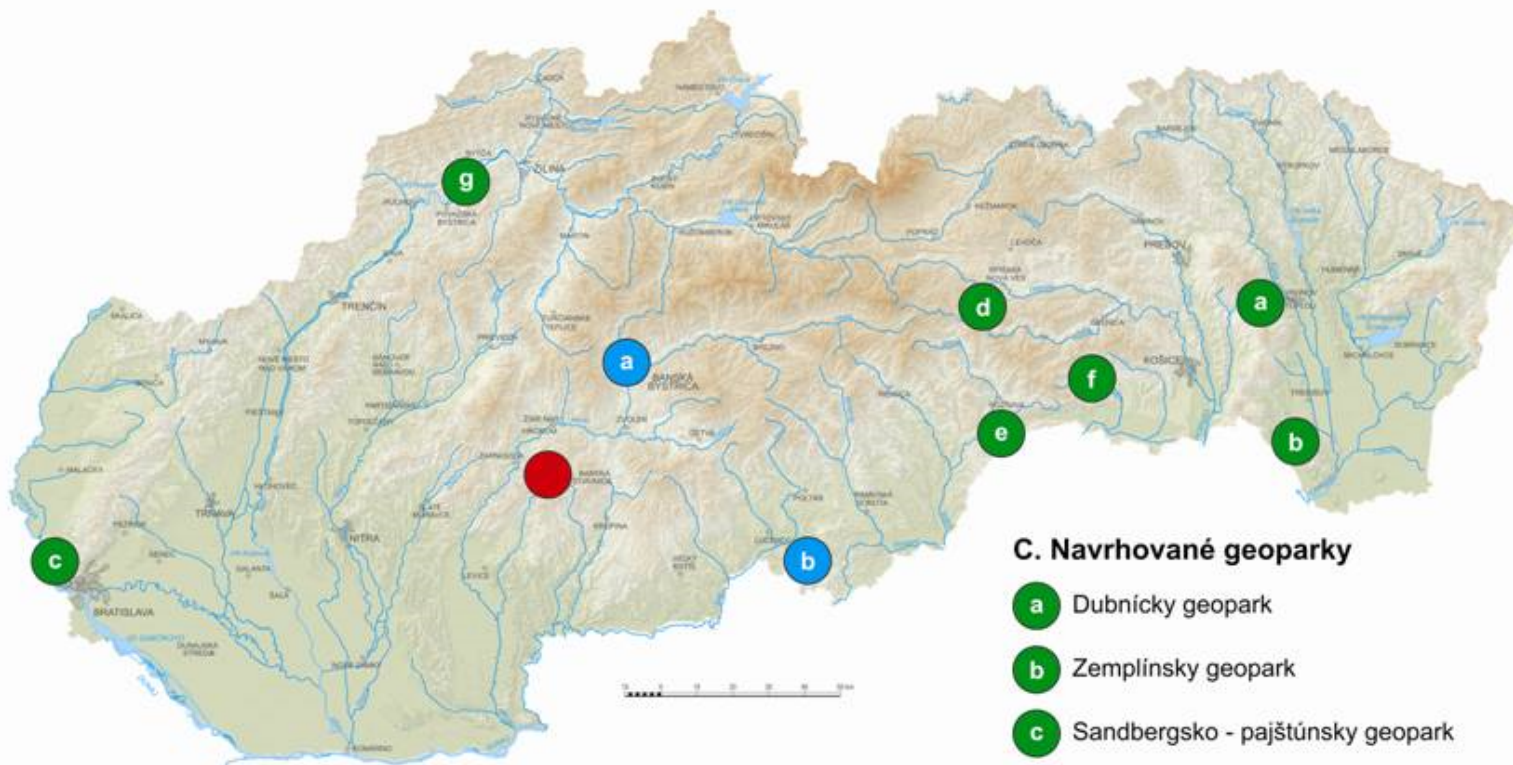

KLASIFIKÁCIA GEOPARKOV NA ÚZEMÍ SLOVENSKA

A. Prevádzkovaný geopark

● Banskoštiavnický geopark

B. Budované geoparky

● Banskobystrický geopark

● Novohradský geopark

C. Navrhované geoparky

● Dubnický geopark

● Zemplínsky geopark

● Sandbergsko - pajštúnsky geopark

● Spišský geopark

● Silický geopark

● Jasovský geopark

● Súľovsko - manínsky geopark